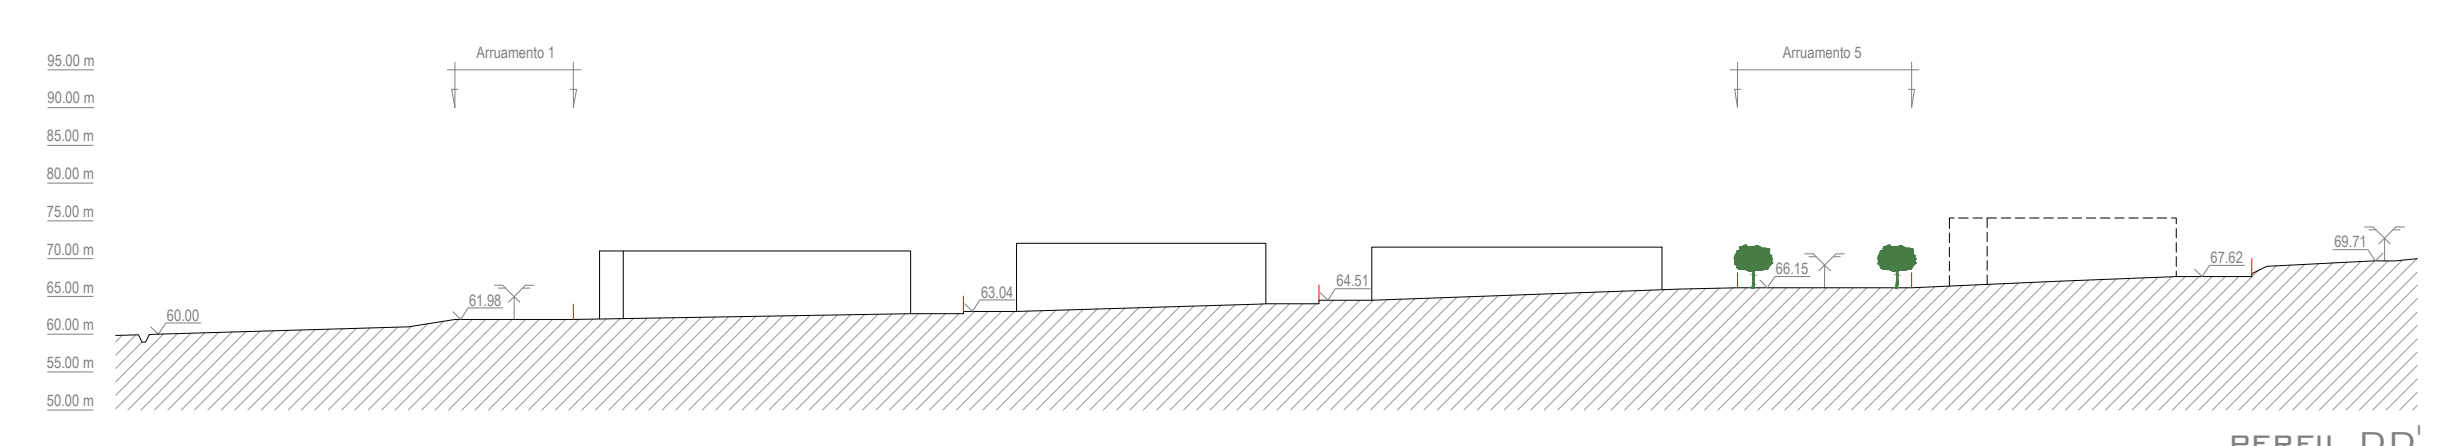

PERFIL AA'

PERFIL BB'

PERFIL CC'

PERFIL DD'

PERFIL EE'

PERFIL FF'

PERFIL GG'

PERFIL GG'

 <b>CÂMARA MUNICIPAL DE CASTELO DE VIDE</b>			
1.ª Alteração ao Plano de Pormenor de Ampliação da Zona Industrial de Castelo de Vide			
Município: CASTELO DE VIDE	Tipo: PLANO DE PROMOTOR	N.º de Projeto: 22/10/UR	
Peris de Modelação		1786-PP-URB	<b>15b</b>
1786-PP-URB-01b	Escala: 1:1.000	Data: Setembro de 2022	<b>15a</b>