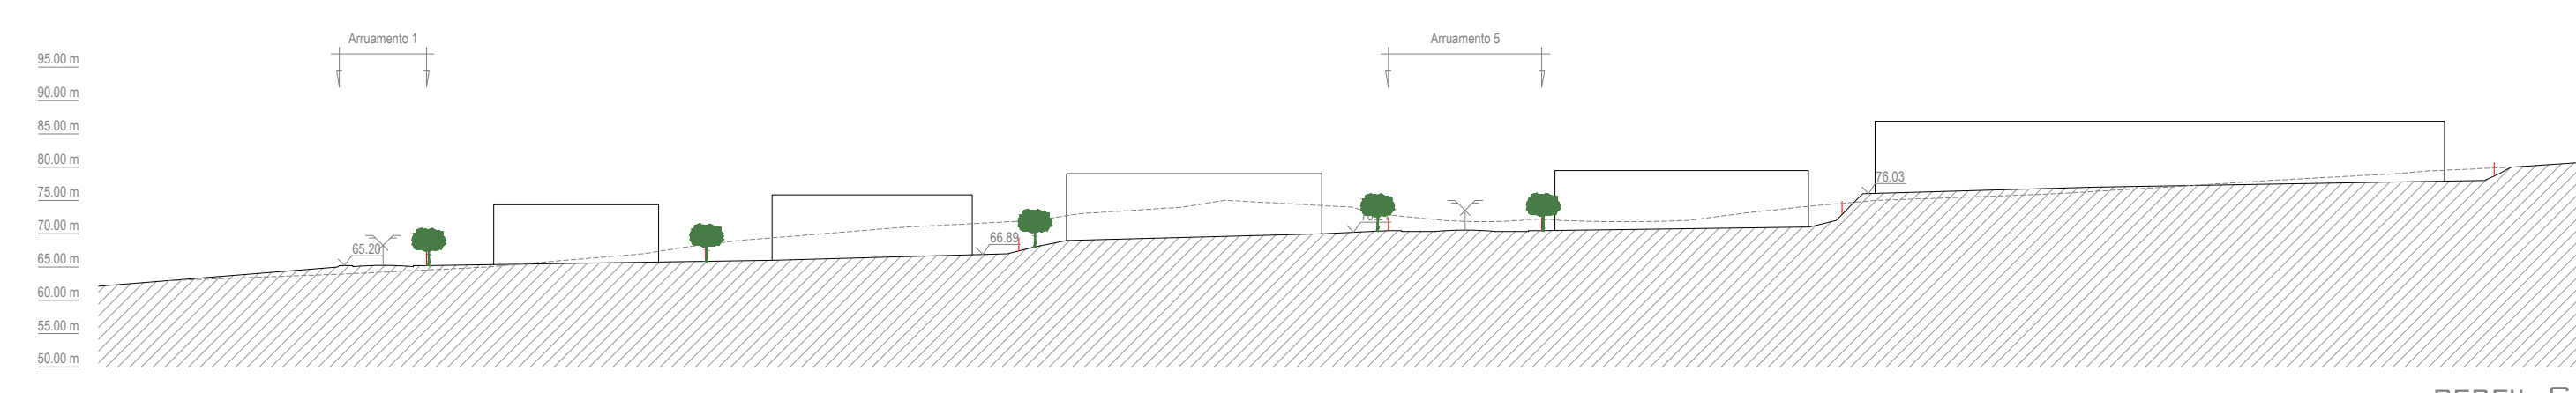

PERFIL AA'

PERFIL BB'

PERFIL CC'

PERFIL DD'

PERFIL EE'

PERFIL FF'

PERFIL GG'

PERFIL GG'

 <b>CÂMARA MUNICIPAL DE CASTELO DE VIDE</b>			
1.ª Alteração ao Plano de Pormenor de Ampliação da Zona Industrial de Castelo de Vide			
Município: CASTELO DE VIDE	Tipo: PLANO DE PROMOTOR	N.º de Projeto: 22/10/UR	
Peris de Modelação		1786-PP-URB	<b>15b</b>
1786-PP-URB-01b	Escala: 1:1.000	Data: Setembro de 2022	<b>15a</b>