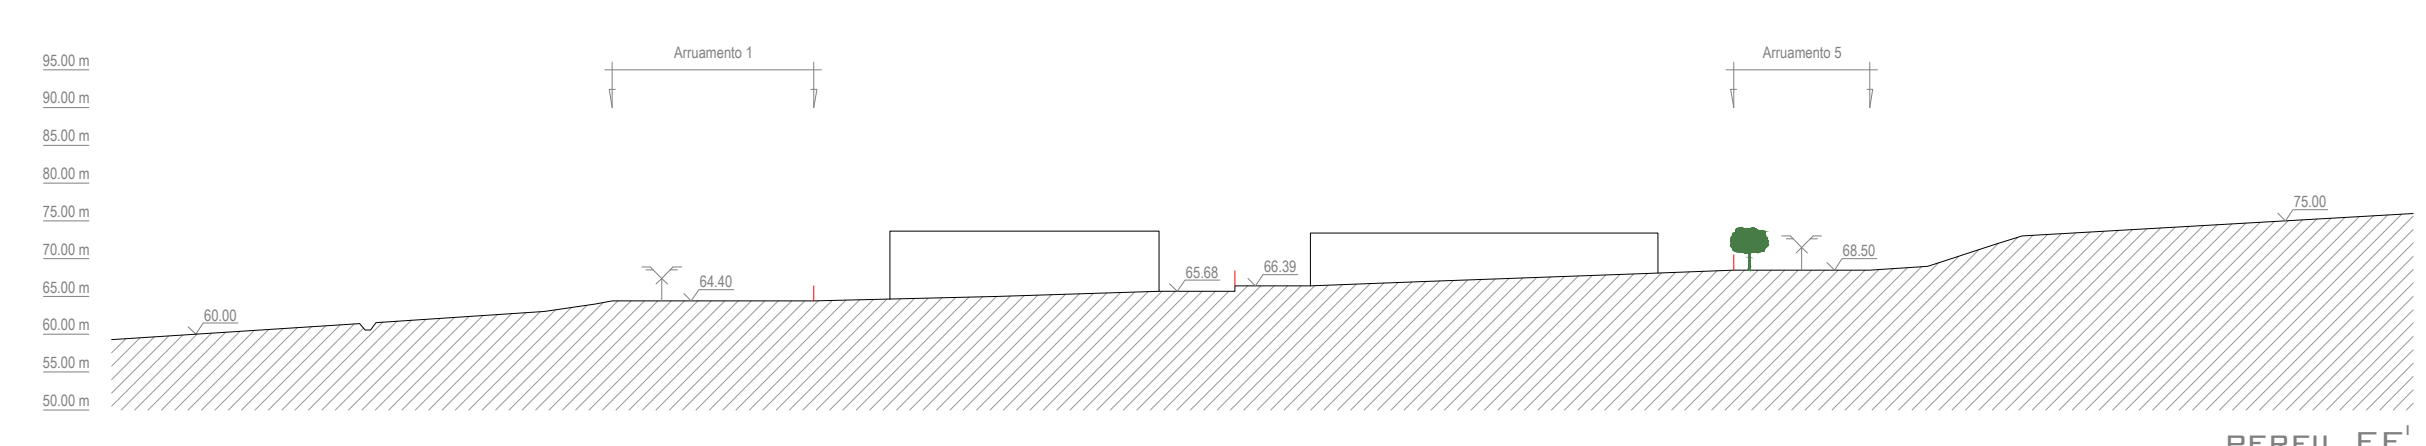

PERFIL AA'

PERFIL BB'

PERFIL CC'

PERFIL DD'

PERFIL EE'

PERFIL FF'

PERFIL GG'

PERFIL GG'

 <b>CÂMARA MUNICIPAL DE CASTELO DE VIDE</b>			
1.ª Alteração ao Plano de Pormenor de Ampliação da Zona Industrial de Castelo de Vide			
Município: CASTELO DE VIDE	Tipo: PLANO DE PROMOTOR	N.º de Projeto: 22/10/UR	
Peris de Modelação		1786-PP-URB	<b>15b</b>
1786-PP-URB-01b	Escala: 1:1.000	Data: Setembro de 2022	<b>15a</b>