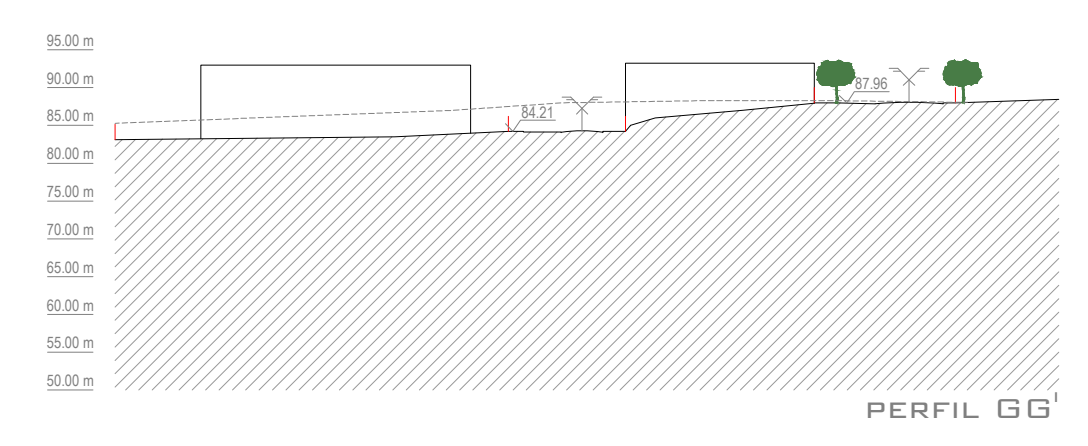

PERFIL AA'

PERFIL BB'

PERFIL CC'

PERFIL DD'

PERFIL EE'

PERFIL FF'

PERFIL GG'

PERFIL GG'

 <b>CÂMARA MUNICIPAL DE CASTELO DE VIDE</b>			
1.ª Alteração ao Plano de Pormenor de Ampliação da Zona Industrial de Castelo de Vide			
Município: CASTELO DE VIDE	Tipo: PLANO DE PROMOTOR	N.º de Projeto: 22/10/UR	
Peris de Modelação		1786-PP-URB	<b>15b</b>
1786-PP-URB-01b	Escala: 1:1.000	Data: Setembro de 2022	<b>15a</b>