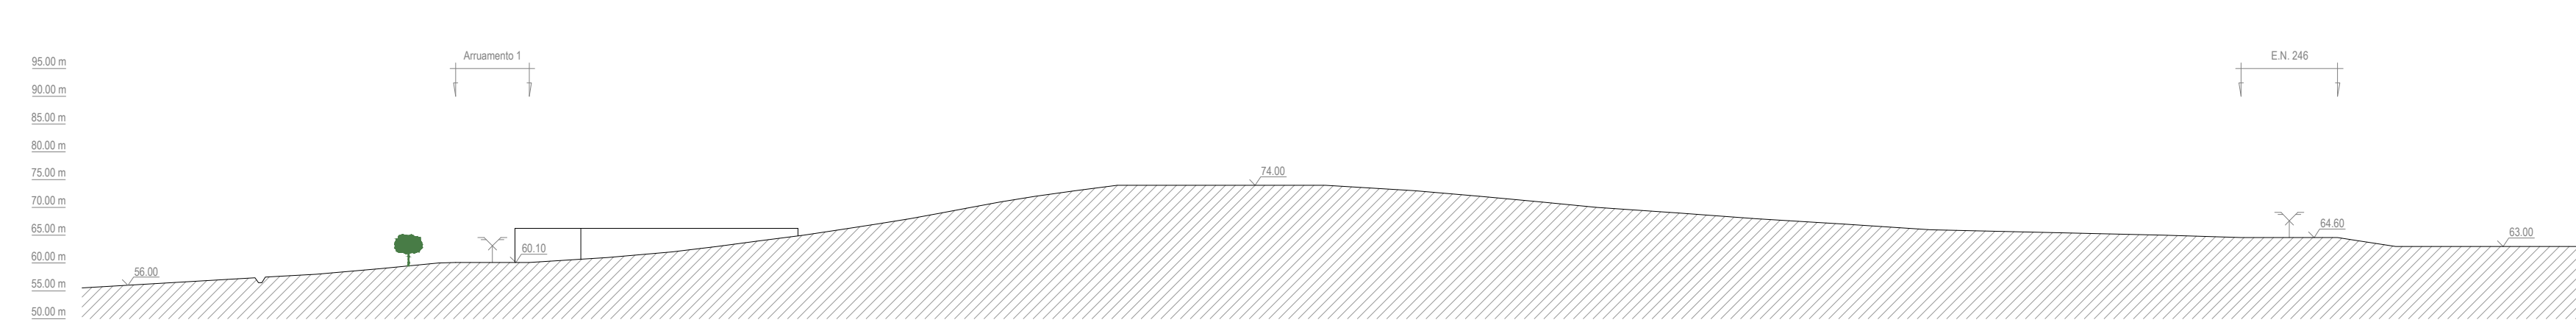

PERFIL AA'

PERFIL BB'

PERFIL CC'

PERFIL DD'

PERFIL EE'

PERFIL FF'

PERFIL GG'

PERFIL GG'

 <b>CÂMARA MUNICIPAL DE CASTELO DE VIDE</b>			
1.ª Alteração ao Plano de Pormenor de Ampliação da Zona Industrial de Castelo de Vide			
Município: CASTELO DE VIDE	Tipo: PLANO DE PROMOTOR	N.º de Projeto: 22/10/UR	
Peris de Modelação		1786-PP-URB	<b>15b</b>
1786-PP-URB-01b	Escala: 1:1.000	Data: Setembro de 2022	<b>15a</b>