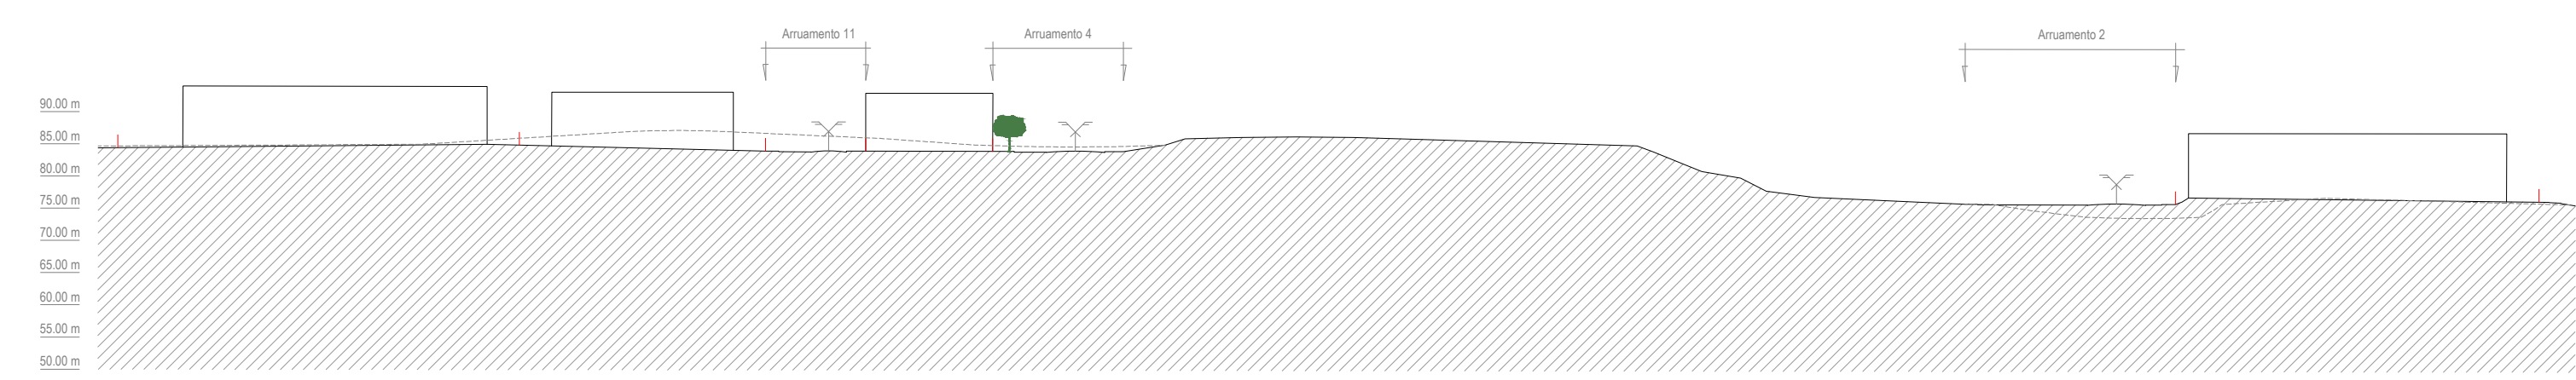

PERFIL AA'

PERFIL BB'

PERFIL CC'

PERFIL DD'

PERFIL EE'

PERFIL FF'

PERFIL GG'

PERFIL GG'

 <b>CÂMARA MUNICIPAL DE CASTELO DE VIDE</b>			
1.ª Alteração ao Plano de Pormenor de Ampliação da Zona Industrial de Castelo de Vide			
Município: CASTELO DE VIDE	Tipo: PLANO DE PROMOTOR	N.º de Projeto: 22/10/UR	
Peris de Modelação		1786-PP-URB	<b>15b</b>
1786-PP-URB-01b	Escala: 1:1.000	Data: Setembro de 2022	<b>15a</b>