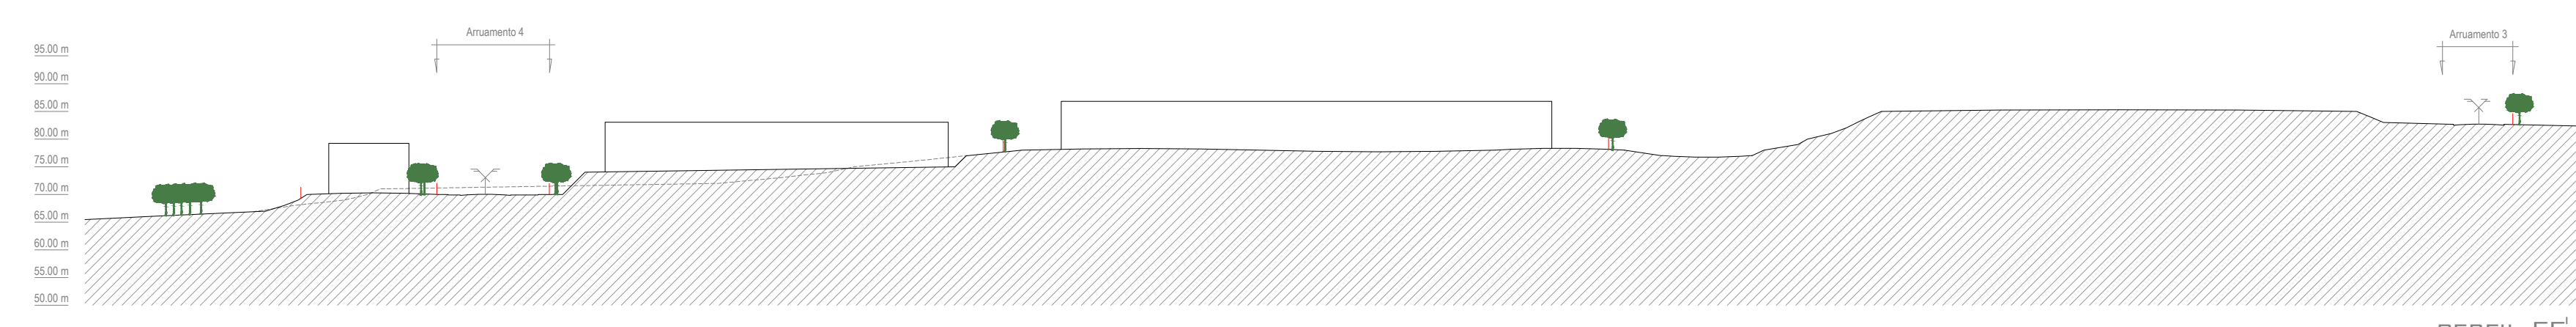

PERFIL AA'

PERFIL BB'

PERFIL CC'

PERFIL DD'

PERFIL EE'

PERFIL FF'

PERFIL GG'

PERFIL GG'

 <b>CÂMARA MUNICIPAL DE CASTELO DE VIDE</b>			
1.ª Alteração ao Plano de Pormenor de Ampliação da Zona Industrial de Castelo de Vide			
Município: CASTELO DE VIDE	Tipo: PLANO DE PROMOTOR	N.º de Projeto: 22/10/UR	
Peris de Modelação		1786-PP-URB	<b>15b</b>
1786-PP-URB-01b	Escala: 1:1.000	Data: Setembro de 2022	<b>15a</b>