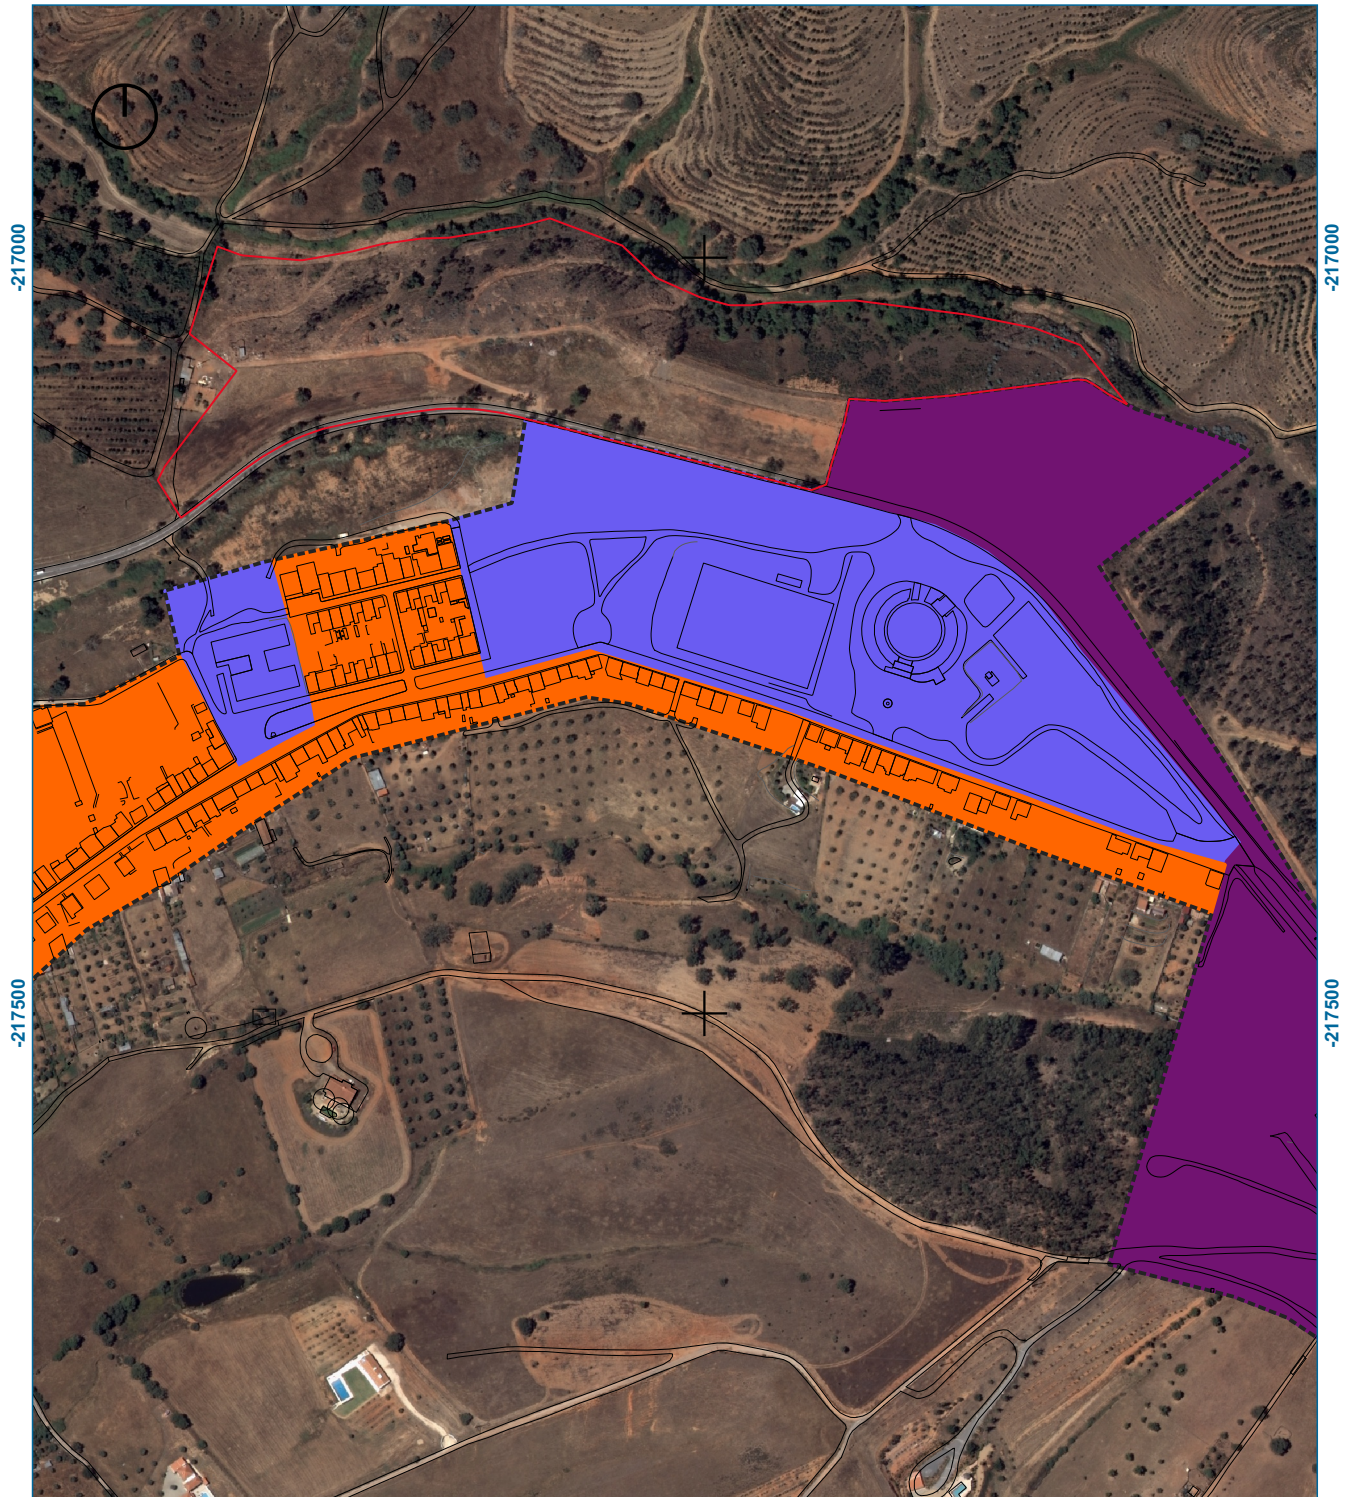

Título: PDM - Classificação do Solo Urbano sobre Ortofotomapa

Requerente: Município de Ourique

NIF: 506876330

Legenda:

----- Limite Urbano existente da Vila de Gravão
Zona do Parque de Feiras

Fonte: CMO, DGT

Sistema de referência: ETRS89-PT/TM06

Escala: 1/ 5 000

Data: 21 /11/ 2025

Elaborado por: Sérgio Lança - CMO

□ Área a incluir no perímetro urbano dentro das áreas dos ESPAÇOS DE ACTIVIDADE ECÔNICAS

-17500

-17500